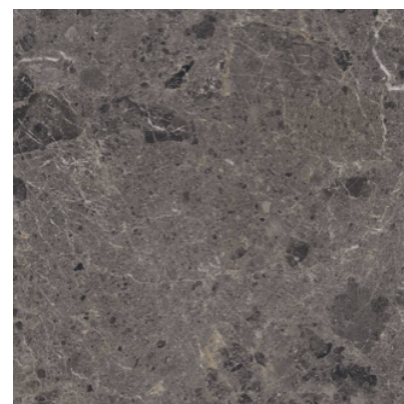

ARTIC

TUILES DE PORCELAINE MATTE À PLANCHER / MATTE PORCELAIN FLOOR TILES

Produit d'Espagne / Made in Spain

FORMAT	Mx/Bt	Pi2/Bt	Pi2/PL	PRIX
24x24 (60x60)	4	16	512	6,95\$

Artic Antracita

Artic Gris