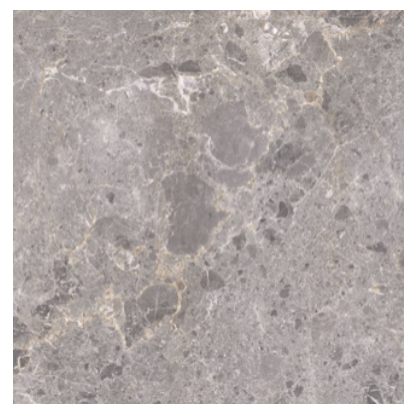

ARTIC

TUILES DE PORCELAINE MATTE À PLANCHER / MATTE PORCELAIN FLOOR TILES

Produit d'Espagne / Made in Spain

FORMAT	Mx/Bt	Pi2/Bt	Pi2/PL	PRIX
24x24 (60x60)	4	16	512	6,95\$

Artic Antracita

Artic Gris